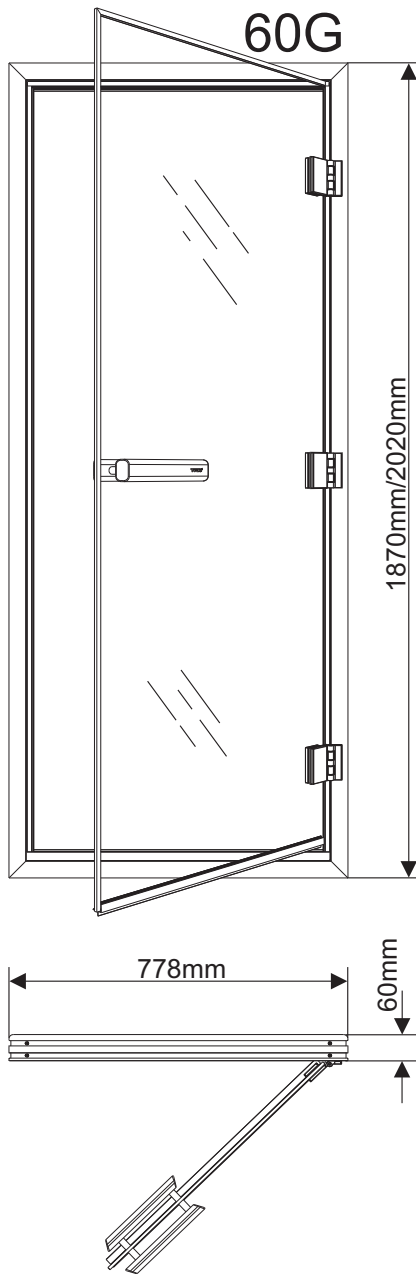

Steam Door 60G/101G

Dörren kan monteras höger- eller vänsterhängd.

Die Tür kann links- oder rechtsöffnend eingebaut werden.

The door can be hung with the hinges on the right or on the left.

La porte peut ouvrir à gauche ou à droite.

60G

Högerhängd
Right hinged
Scharniere rechts
Charnières à droite

60G

Vänsterhängd
Left hinged
Scharniere links
Charnières à gauche

60G

Vänsterhängd
Left hinged
Scharniere links
Charnières à gauche

Glas
Glass
Glas
Verre

180°

60G

Vänsterhängd
Left hinged
Scharniere links
Charnières à gauche

60G

60G/101G

60G/101G

60G/101G

Vid justering av dörr i höjdlid eller sidled, lossa skruvarna som går igenom gångjärn och glas.