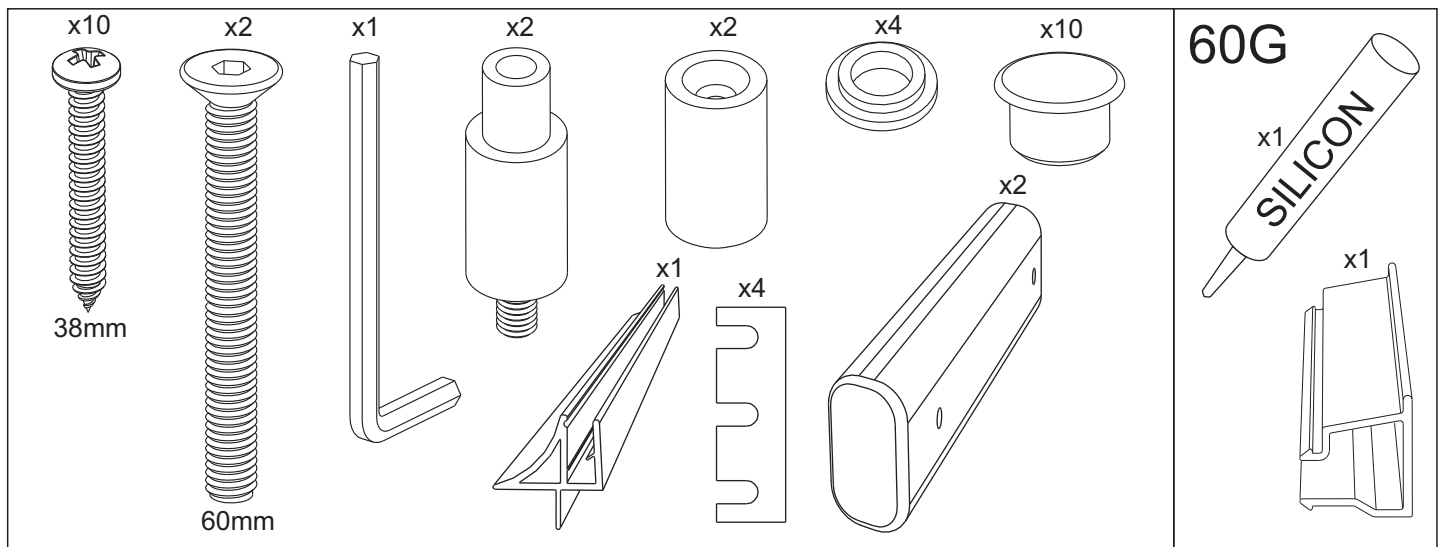

Steam Door 60G/101G

Dörren kan monteras höger- eller vänsterhängd.

Die Tür kann links- oder rechtsöffnend eingebaut werden.

The door can be hung with the hinges on the right or on the left.

La porte peut ouvrir à gauche ou à droite.

60G

Högerhängd
Right hinged
Scharniere rechts
Charnières à droite

60G

Vänsterhängd
Left hinged
Scharniere links
Charnières à gauche

60G

Vänsterhängd
Left hinged
Scharniere links
Charnières à gauche

Glas
Glass
Glas
Verre

180°

60G

Vänsterhängd
Left hinged
Scharniere links
Charnières à gauche

60G

60G/101G

60G/101G

60G/101G

Vid justering av dörr i höjdlid eller sidled, lossa skruvarna som går igenom gångjärn och glas.