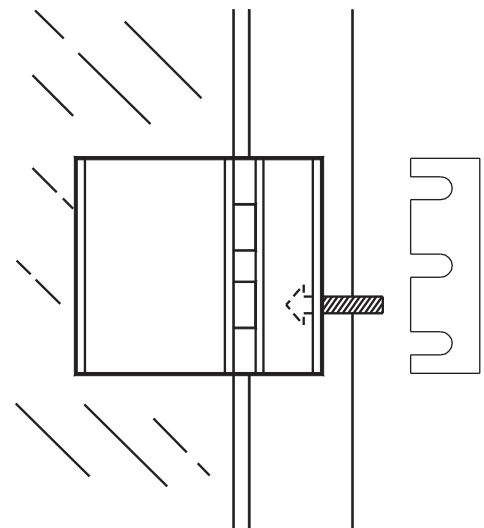

60G/101G

Vid justering av dörr i höjdlid eller sidled, lossa skruvarna som går igenom gångjärn och glas.

Vid justering i djupled, lossa det eller de gångjärn som behöver justeras och lägg erforderligt antal utfyllnadspackningar (bild 3) mellan gångjärn och aluminiumkarm.

To adjust the door sideways or vertically, slacken off the screws holding the hinges to the door glass.

To adjust for abutment against the frame, release the hinge(s) requiring adjustment, and place the necessary number of packing plates (see sketch 3) between the hinge(s) and the aluminium door frame.

Zum seitlichen oder senkrechten Einstellen der Türe die Schrauben, die durch die Scharniere und das Türglas gehen, etwas aufdrehen. Zur Tiefeneinstellung das jeweilige Scharnier so weit abschrauben, daß die erforderliche Anzahl von Ausgleichblechen (siehe Abbildung 3) zwischen das Scharnier und den Aluminiumrahmen eingelegt werden kann.

Si la porte requiert un réglage vertical ou horizontal, déposer les vis des paumelles.

Pour régler la porte en profondeur, desserrer la ou les paumelles requérant une modification et placer (figure 3) le nombre de cales requis entre paumelle et chambranle.