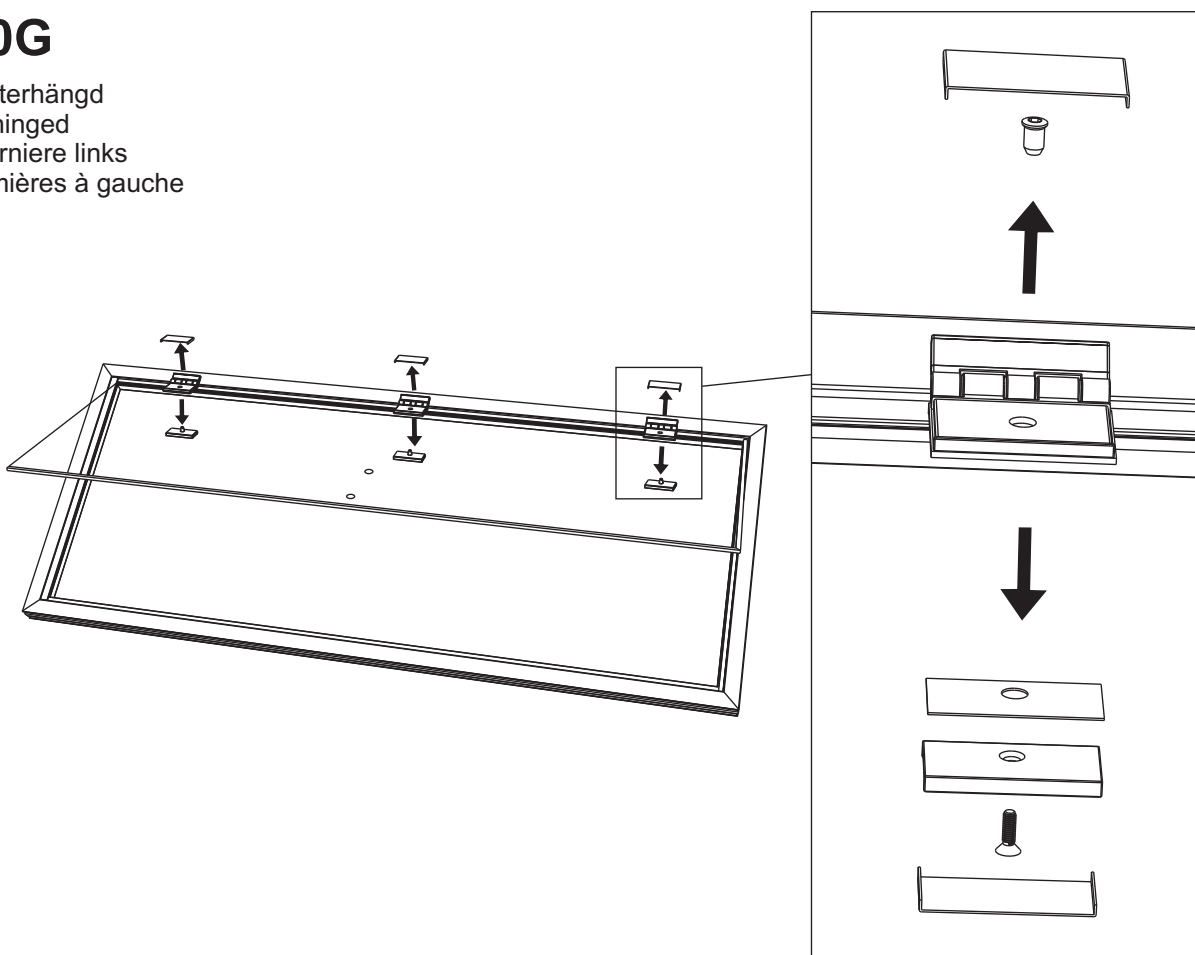

Steam Door 60G/101G

Dörren kan monteras höger- eller vänsterhängd.

Die Tür kann links- oder rechtsöffnend eingebaut werden.

The door can be hung with the hinges on the right or on the left.

La porte peut ouvrir à gauche ou à droite.

60G

Högerhängd
Right hinged
Scharniere rechts
Charnières à droite

60G

Vänsterhängd
Left hinged
Scharniere links
Charnières à gauche

60G

Vänsterhängd
Left hinged
Scharniere links
Charnières à gauche

Glas
Glass
Glas
Verre

180°

60G

Vänsterhängd
Left hinged
Scharniere links
Charnières à gauche

60G

60G/101G

60G/101G

60G/101G

Vid justering av dörr i höjdlid eller sidled, lossa skruvarna som går igenom gångjärn och glas.

To adjust for abutment against the frame, release the hinge(s) requiring adjustment, and place the necessary number of packing plates (see sketch 3) between the hinge(s) and the aluminium door frame.

Zum seitlichen oder senkrechten Einstellen der Türe die Schrauben, die durch die Scharniere und das Türglas gehen, etwas aufdrehen. Zur Tiefeneinstellung das jeweilige Scharnier so weit abschrauben, daß die erforderliche Anzahl von Ausgleichblechen (siehe Abbildung 3) zwischen das Scharnier und den Aluminiumrahmen eingelegt werden kann.