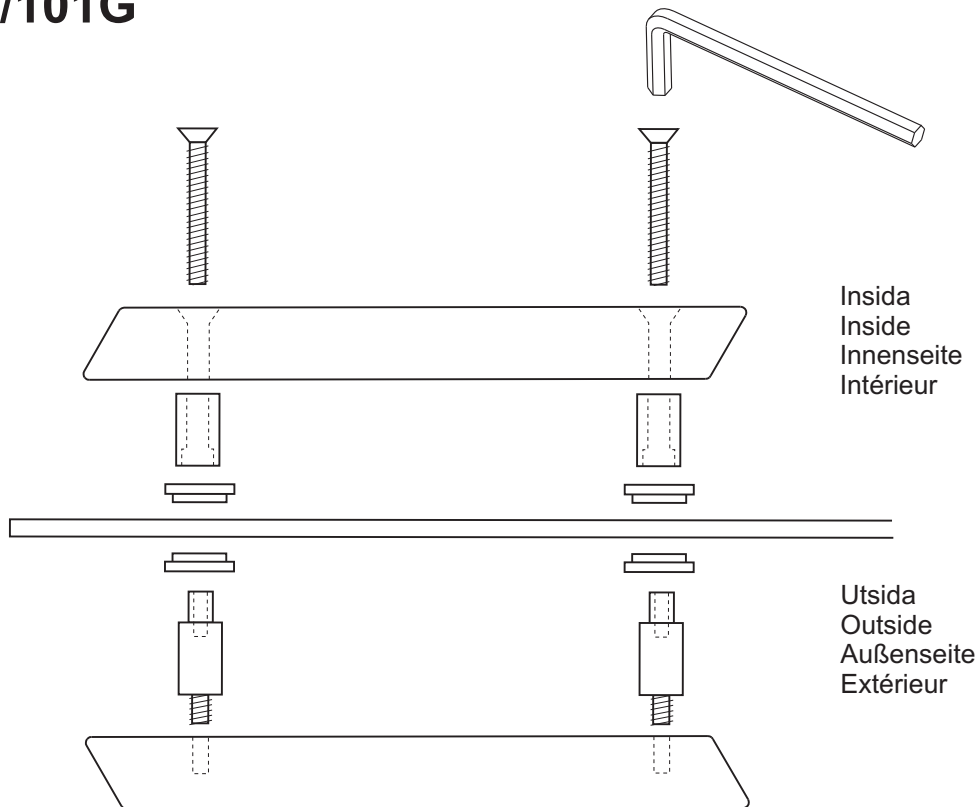

Steam Door 60G/101G

Dörren kan monteras höger- eller vänsterhängd.

Die Tür kann links- oder rechtsöffnend eingebaut werden.

The door can be hung with the hinges on the right or on the left.

La porte peut ouvrir à gauche ou à droite.

180°

60G

Vänsterhängd
Left hinged
Scharniere links
Charnières à gauche

60G

60G/101G

60G/101G

60G/101G

Vid justering av dörr i höjdlid eller sidled, lossa skruvarna som går igenom gångjärn och glas.

Vid justering i djupled, lossa det eller de gångjärn som behöver justeras och lägg erforderligt antal utfyllnadspackningar (bild 3) mellan gångjärn och aluminiumkarm.

To adjust the door sideways or vertically, slacken off the screws holding the hinges to the door glass.

To adjust for abutment against the frame, release the hinge(s) requiring adjustment, and place the necessary number of packing plates (see sketch 3) between the hinge(s) and the aluminium door frame.

Zum seitlichen oder senkrechten Einstellen der Türe die Schrauben, die durch die Scharniere und das Türglas gehen, etwas aufdrehen. Zur Tiefeneinstellung das jeweilige Scharnier so weit abschrauben, daß die erforderliche Anzahl von Ausgleichblechen (siehe Abbildung 3) zwischen das Scharnier und den Aluminiumrahmen eingelegt werden kann.