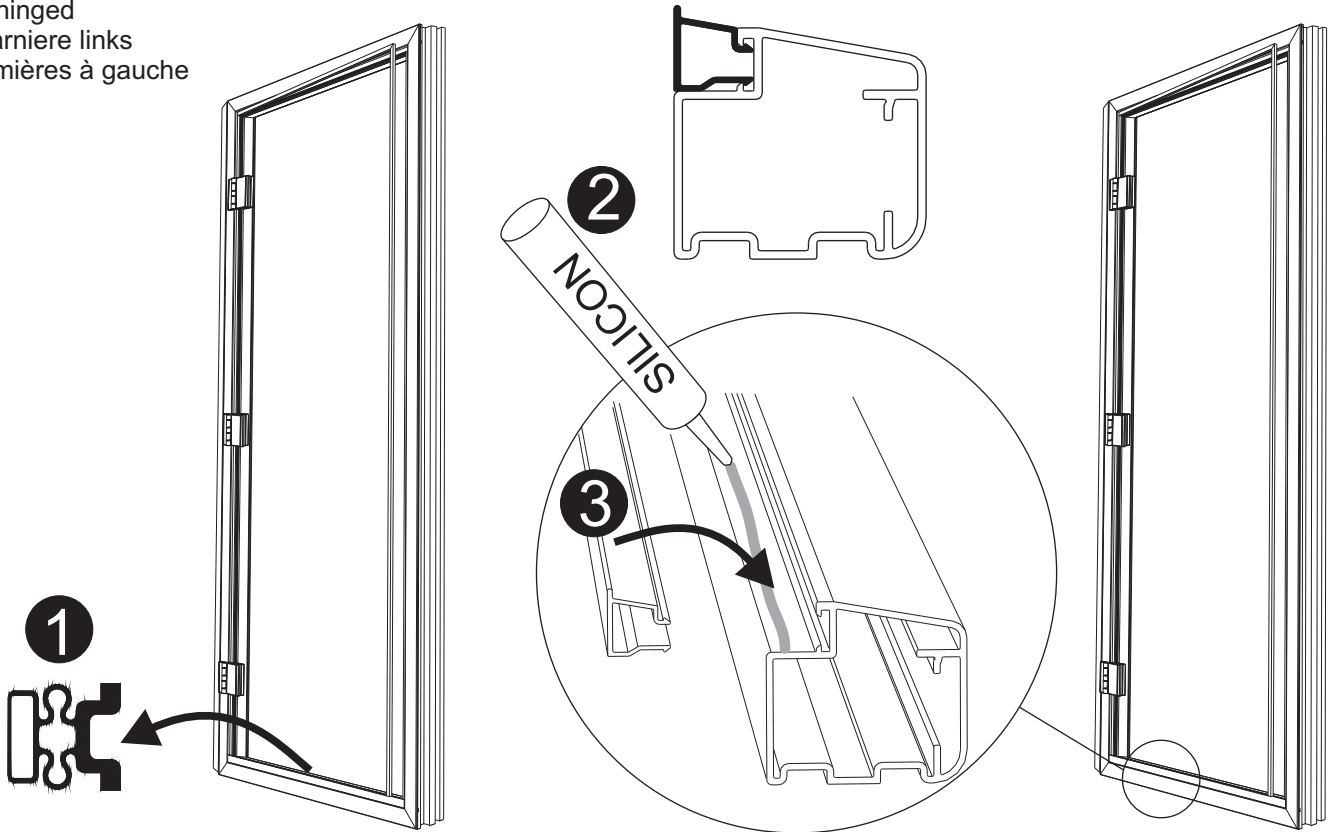

Steam Door 60G/101G

Dörren kan monteras höger- eller vänsterhängd.

Die Tür kann links- oder rechtsöffnend eingebaut werden.

The door can be hung with the hinges on the right or on the left.

La porte peut ouvrir à gauche ou à droite.

60G

Högerhängd
Right hinged
Scharniere rechts
Charnières à droite

60G

Vänsterhängd
Left hinged
Scharniere links
Charnières à gauche

60G

Vänsterhängd
Left hinged
Scharniere links
Charnières à gauche

Glas
Glass
Glas
Verre

180°

60G

Vänsterhängd
Left hinged
Scharniere links
Charnières à gauche

60G

60G/101G

60G/101G

60G/101G

Vid justering av dörr i höjdlid eller sidled, lossa skruvarna som går igenom gångjärn och glas.

To adjust for abutment against the frame, release the hinge(s) requiring adjustment, and place the necessary number of packing plates (see sketch 3) between the hinge(s) and the aluminium door frame.

Zum seitlichen oder senkrechten Einstellen der Türe die Schrauben, die durch die Scharniere und das Türglas gehen, etwas aufdrehen. Zur Tiefeneinstellung das jeweilige Scharnier so weit abschrauben, daß die erforderliche Anzahl von Ausgleichblechen (siehe Abbildung 3) zwischen das Scharnier und den Aluminiumrahmen eingelegt werden kann.