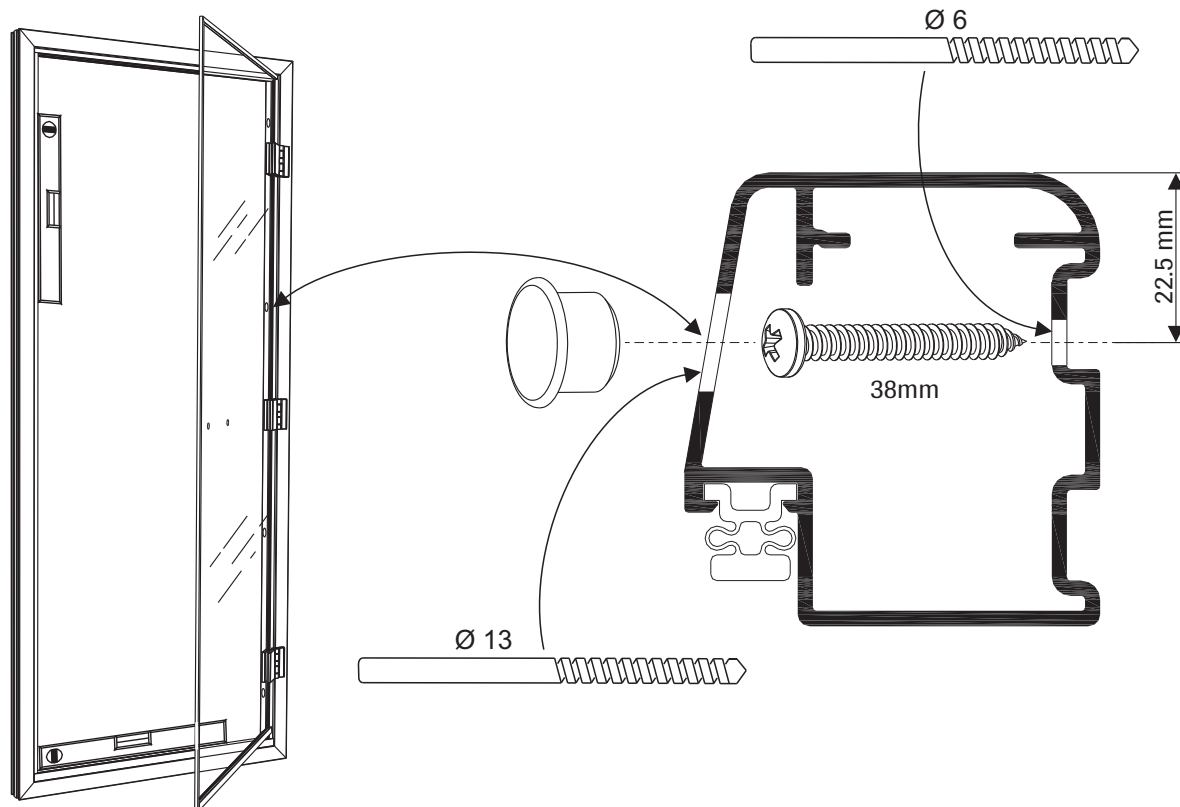

Steam Door 60G/101G

Dörren kan monteras höger- eller vänsterhängd.

Die Tür kann links- oder rechtsöffnend eingebaut werden.

The door can be hung with the hinges on the right or on the left.

La porte peut ouvrir à gauche ou à droite.

180°

60G

Vänsterhängd
Left hinged
Scharniere links
Charnières à gauche

60G

60G/101G

60G/101G

60G/101G

Vid justering av dörr i höjdlid eller sidled, lossa skruvarna som går igenom gångjärn och glas.

Vid justering i djupled, lossa det eller de gångjärn som behöver justeras och lägg erforderligt antal utfyllnadspackningar (bild 3) mellan gångjärn och aluminiumkarm.

To adjust the door sideways or vertically, slacken off the screws holding the hinges to the door glass.

To adjust for abutment against the frame, release the hinge(s) requiring adjustment, and place the necessary number of packing plates (see sketch 3) between the hinge(s) and the aluminium door frame.

Zum seitlichen oder senkrechten Einstellen der Türe die Schrauben, die durch die Scharniere und das Türglas gehen, etwas aufdrehen. Zur Tiefeneinstellung das jeweilige Scharnier so weit abschrauben, daß die erforderliche Anzahl von Ausgleichblechen (siehe Abbildung 3) zwischen das Scharnier und den Aluminiumrahmen eingelegt werden kann.