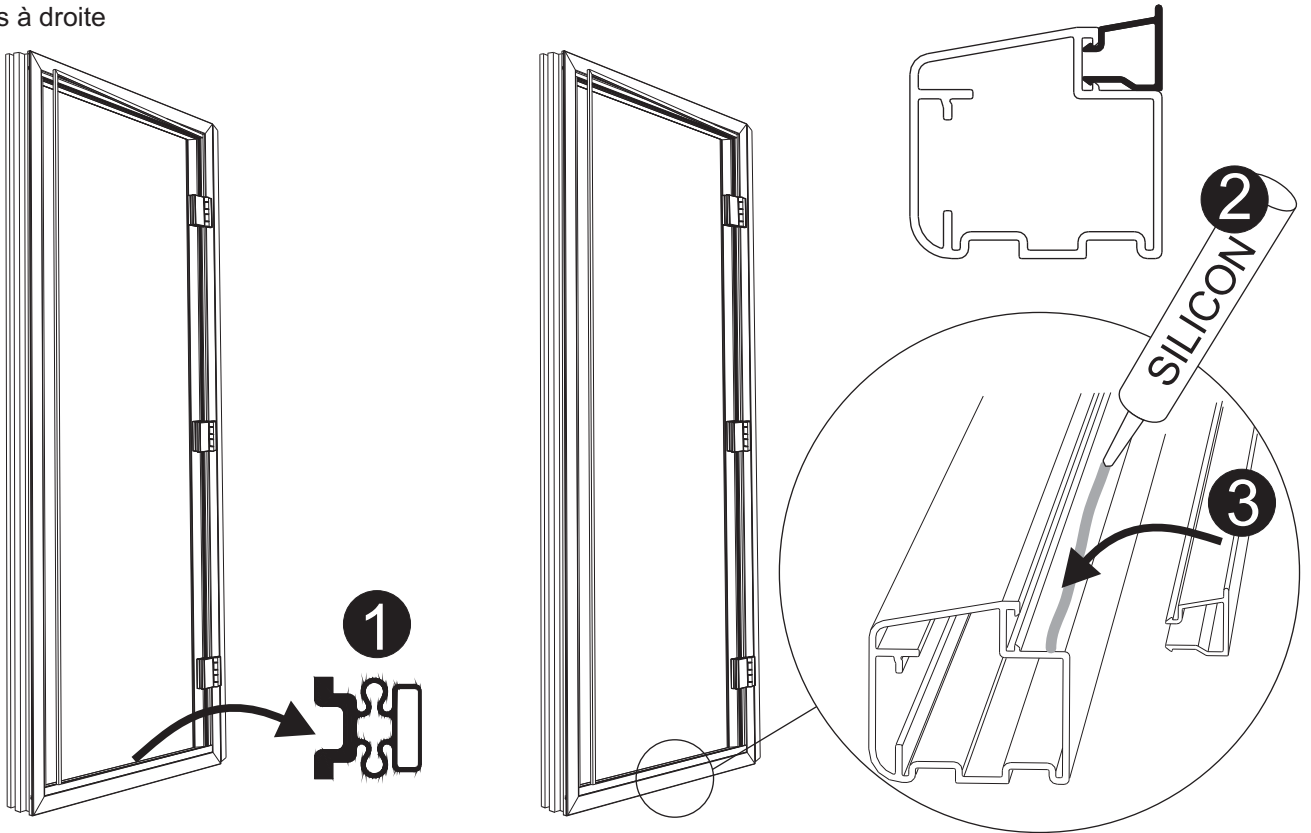

Steam Door 60G/101G

Dörren kan monteras höger- eller vänsterhängd.

Die Tür kann links- oder rechtsöffnend eingebaut werden.

The door can be hung with the hinges on the right or on the left.

La porte peut ouvrir à gauche ou à droite.

60G

Högerhängd
Right hinged
Scharniere rechts
Charnières à droite

60G

Vänsterhängd
Left hinged
Scharniere links
Charnières à gauche

60G

Vänsterhängd
Left hinged
Scharniere links
Charnières à gauche

Glas
Glass
Glas
Verre

180°

60G

Vänsterhängd
Left hinged
Scharniere links
Charnières à gauche

60G

60G/101G

60G/101G

60G/101G

Vid justering av dörr i höjdlid eller sidled, lossa skruvarna som går igenom gångjärn och glas.

To adjust for abutment against the frame, release the hinge(s) requiring adjustment, and place the necessary number of packing plates (see sketch 3) between the hinge(s) and the aluminium door frame.

Zum seitlichen oder senkrechten Einstellen der Türe die Schrauben, die durch die Scharniere und das Türglas gehen, etwas aufdrehen. Zur Tiefeneinstellung das jeweilige Scharnier so weit abschrauben, daß die erforderliche Anzahl von Ausgleichblechen (siehe Abbildung 3) zwischen das Scharnier und den Aluminiumrahmen eingelegt werden kann.