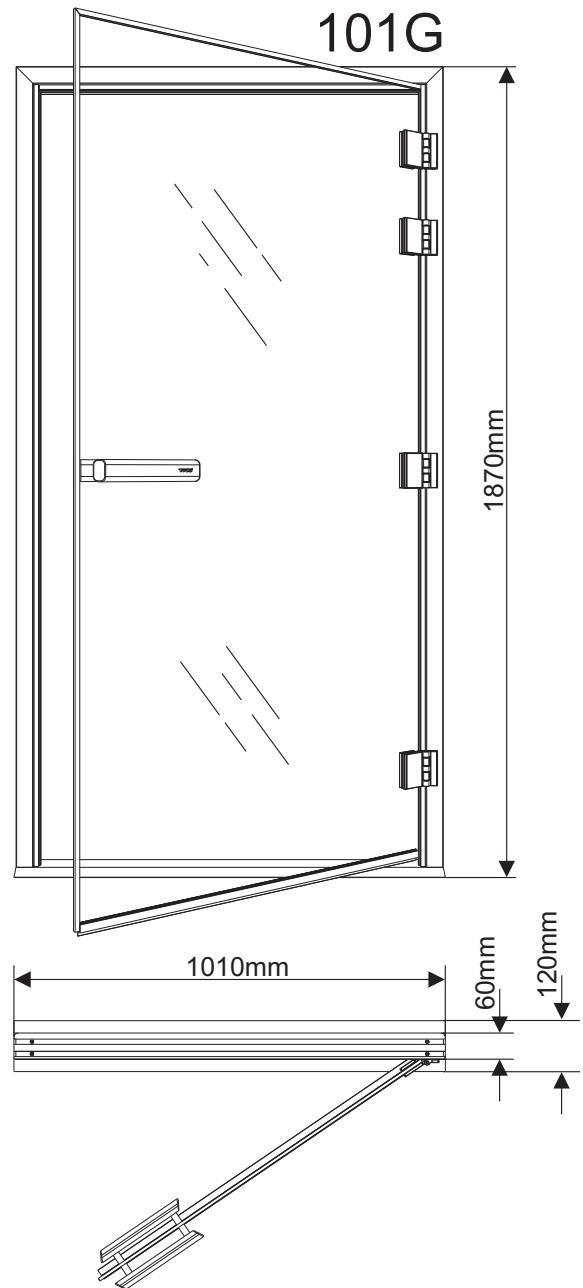

Steam Door 60G/101G

Dörren kan monteras höger- eller vänsterhängd.

Die Tür kann links- oder rechtsöffnend eingebaut werden.

The door can be hung with the hinges on the right or on the left.

La porte peut ouvrir à gauche ou à droite.

60G

Högerhängd
Right hinged
Scharniere rechts
Charnières à droite

60G

Vänsterhängd
Left hinged
Scharniere links
Charnières à gauche

60G

Vänsterhängd
Left hinged
Scharniere links
Charnières à gauche

Glas
Glass
Glas
Verre

180°

60G

Vänsterhängd
Left hinged
Scharniere links
Charnières à gauche

60G

60G/101G

60G/101G

60G/101G

Vid justering av dörr i höjdlid eller sidled, lossa skruvarna som går igenom gångjärn och glas.