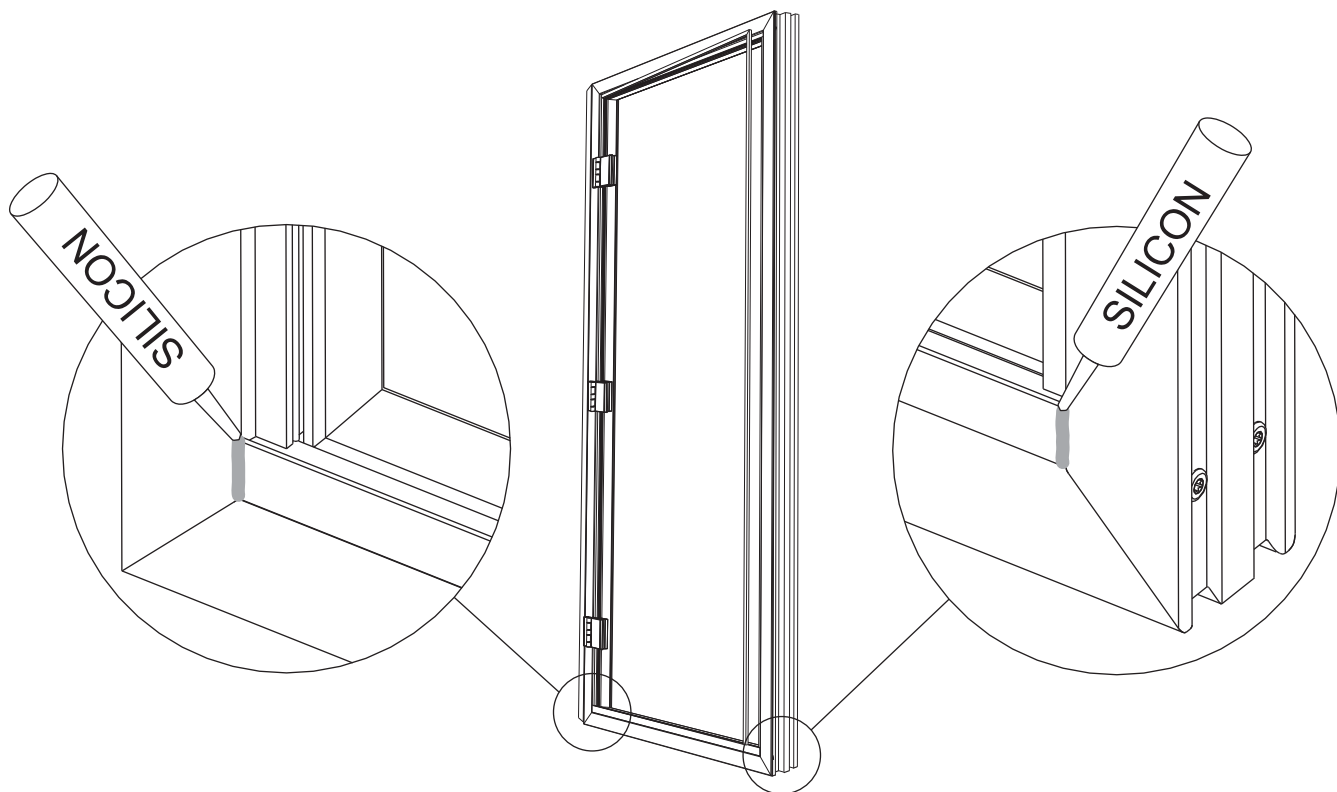

Steam Door 60G/101G

Dörren kan monteras höger- eller vänsterhängd.

Die Tür kann links- oder rechtsöffnend eingebaut werden.

The door can be hung with the hinges on the right or on the left.

La porte peut ouvrir à gauche ou à droite.

180°

60G

Vänsterhängd
Left hinged
Scharniere links
Charnières à gauche

60G

60G/101G

60G/101G

60G/101G

Vid justering av dörr i höjdlid eller sidled, lossa skruvarna som går igenom gångjärn och glas.

Vid justering i djupled, lossa det eller de gångjärn som behöver justeras och lägg erforderligt antal utfyllnadspackningar (bild 3) mellan gångjärn och aluminiumkarm.

To adjust the door sideways or vertically, slacken off the screws holding the hinges to the door glass.

To adjust for abutment against the frame, release the hinge(s) requiring adjustment, and place the necessary number of packing plates (see sketch 3) between the hinge(s) and the aluminium door frame.

Zum seitlichen oder senkrechten Einstellen der Türe die Schrauben, die durch die Scharniere und das Türglas gehen, etwas aufdrehen. Zur Tiefeneinstellung das jeweilige Scharnier so weit abschrauben, daß die erforderliche Anzahl von Ausgleichblechen (siehe Abbildung 3) zwischen das Scharnier und den Aluminiumrahmen eingelegt werden kann.