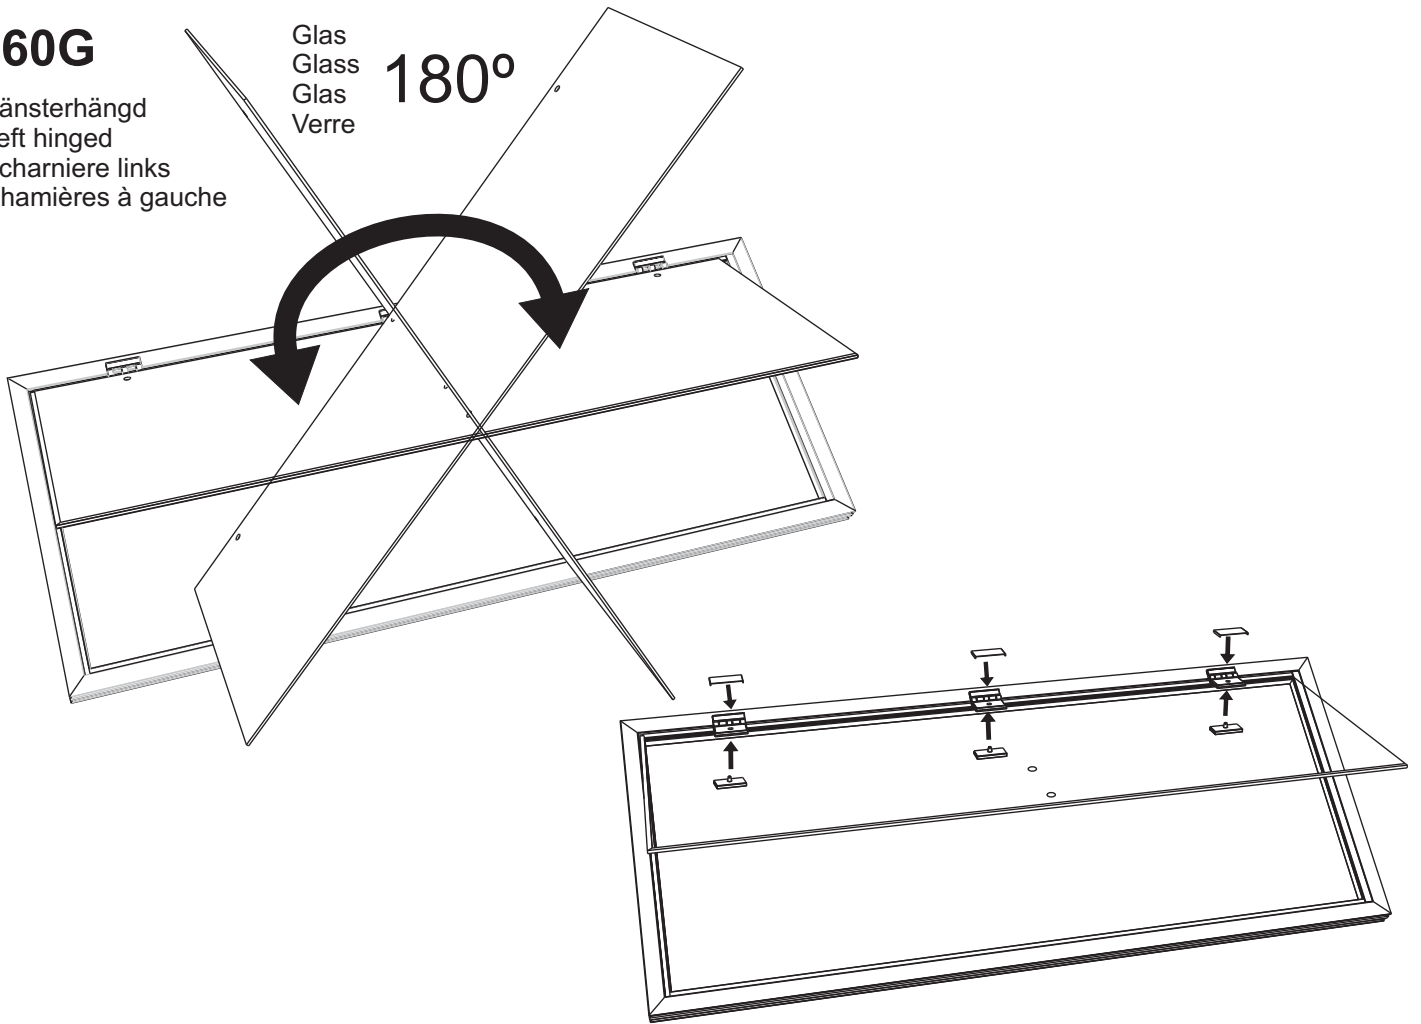

Steam Door 60G/101G

Dörren kan monteras höger- eller vänsterhängd.

Die Tür kann links- oder rechtsöffnend eingebaut werden.

The door can be hung with the hinges on the right or on the left.

La porte peut ouvrir à gauche ou à droite.

60G

Högerhängd
Right hinged
Scharniere rechts
Charnières à droite

60G

Vänsterhängd
Left hinged
Scharniere links
Charnières à gauche

60G

Vänsterhängd
Left hinged
Scharniere links
Charnières à gauche

Glas
Glass
Glas
Verre

180°

60G

Vänsterhängd
Left hinged
Scharniere links
Charnières à gauche

60G

60G/101G

60G/101G

60G/101G

Vid justering av dörr i höjdlid eller sidled, lossa skruvarna som går igenom gångjärn och glas.

To adjust for abutment against the frame, release the hinge(s) requiring adjustment, and place the necessary number of packing plates (see sketch 3) between the hinge(s) and the aluminium door frame.

Zum seitlichen oder senkrechten Einstellen der Türe die Schrauben, die durch die Scharniere und das Türglas gehen, etwas aufdrehen. Zur Tiefeneinstellung das jeweilige Scharnier so weit abschrauben, daß die erforderliche Anzahl von Ausgleichblechen (siehe Abbildung 3) zwischen das Scharnier und den Aluminiumrahmen eingelegt werden kann.